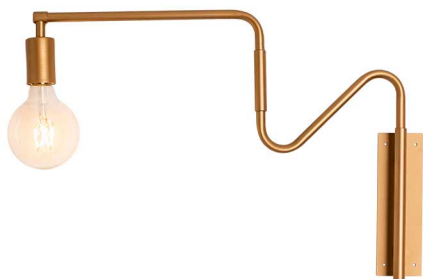

**ARANDELA
NARNI (articulada)** AR 116

Dimensões: L54XP6XH37

Soquete/ lâmpada: 1XE27/Filamento LED

Cor da peça modelo: *

*disponível em todas as cores da tabela