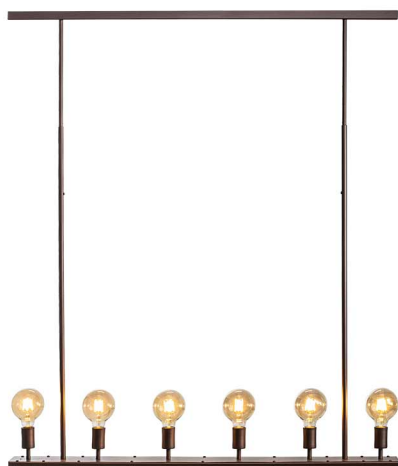

**PENDENTE
TIVOLI**

PE 511

Dimensões: L110XP15XA100 a 125 (regulável)

Soquete/ lâmpada: 6X E27/Filamento LED

Cor da peça modelo: *

*disponível em todas as cores da tabela