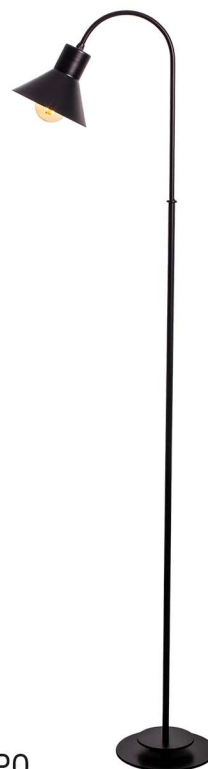

Cor da peça modelo: \*

\*disponível em todas as cores da tabela

coluna andria preto

**COLUNA CAMPO  
(articulada)** CO 301

Dimensões: L37XP56A160

Soquete/ lâmpada: 1XE27 /Bulbo LED

Cor da peça modelo: \*

\*disponível em todas as cores da tabela

**COLUNA CAMPO  
MINI (articulada)** CO 309

Dimensões: L19XP40XA140

Soquete/ lâmpada: 1XE27 /Bolinha LED ou Filamento LED

Cor da peça modelo: \*

\*disponível em todas as cores da tabela

**COLUNA ANDRIA  
DE PAREDE  
(articulada)** CO 310