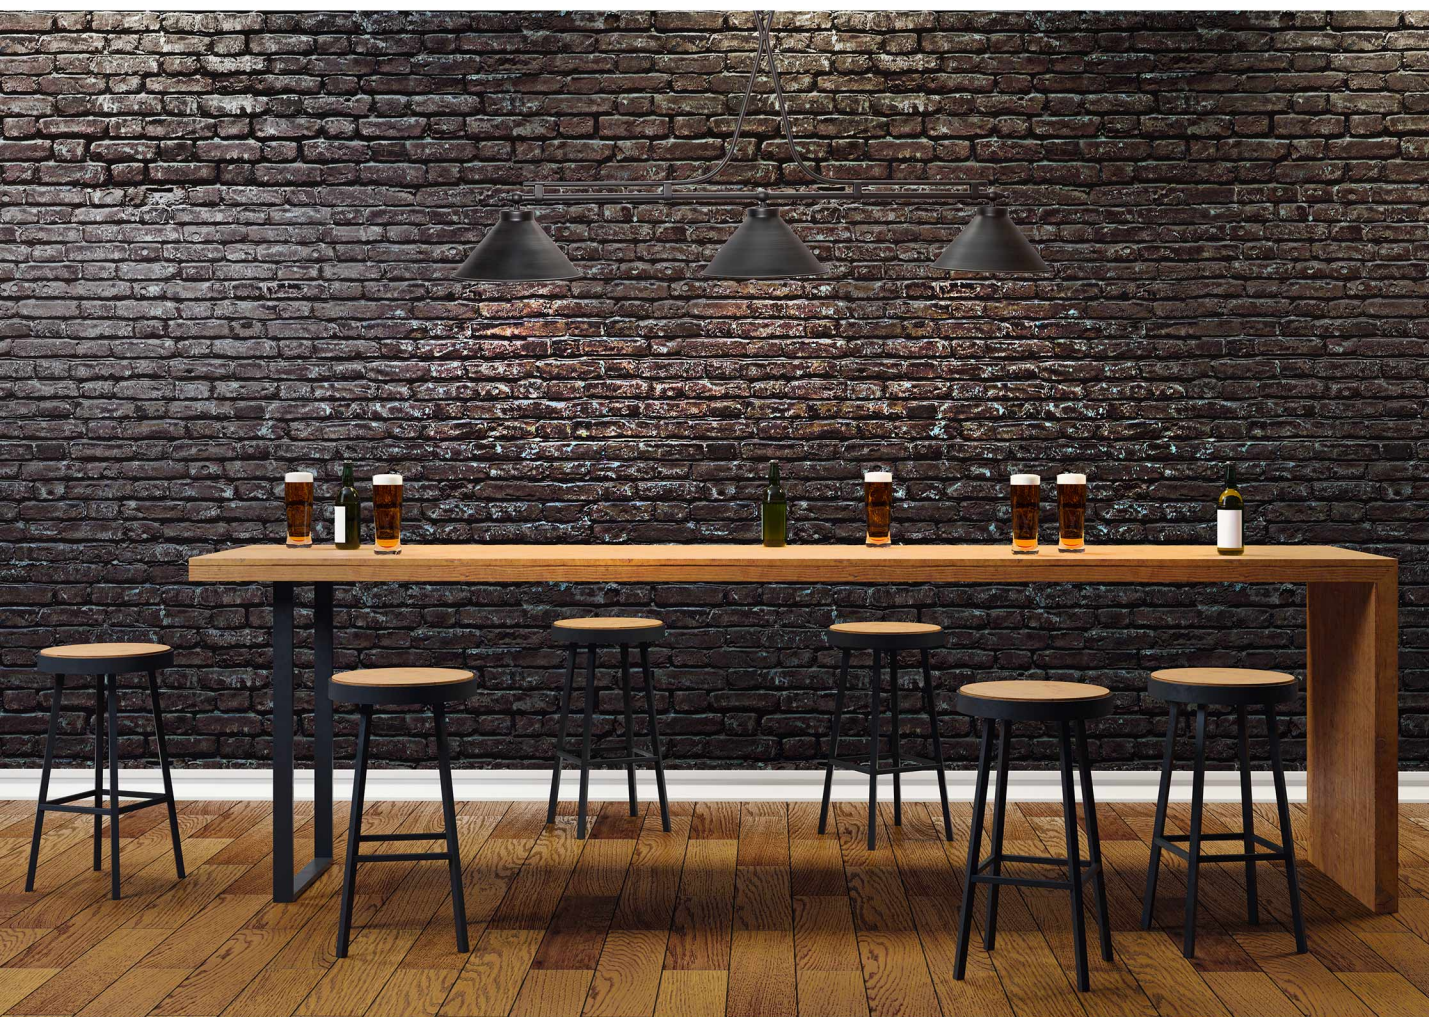

Soquete/ lâmpada: 16XE14/Vela LED

Cor da peça modelo: \*

\*disponível em todas as cores da tabela

pendente atlântico 3 cúpulas

**PENDENTE ATLÂNTICO  
(1,20M) 2 CÚP.**

**31CM\*\*\*** PE 601/31

Dimensões: L120XP31XA67